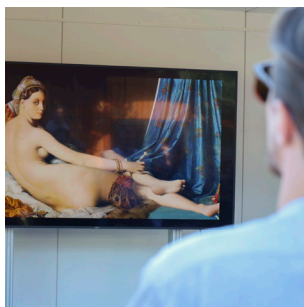

# UN ÉQUIPEMENT CULTUREL ITINÉRANT SUR 10 COMMUNES

**TOUS LES MERCREDIS DE 14H À 18H**

VENEZ TESTER LES EXPÉRIENCES DE **RÉALITÉ VIRTUELLE**,  
DÉCOUVRIR LES **JEUX ARTISTIQUES**, ADMIRER LES **ŒUVRES**,  
VOUS IMMERGER DANS LES **LIVRES ILLUSTRÉS** ET LAISSER S'EXPRIMER **VOTRE CRÉATIVITÉ**